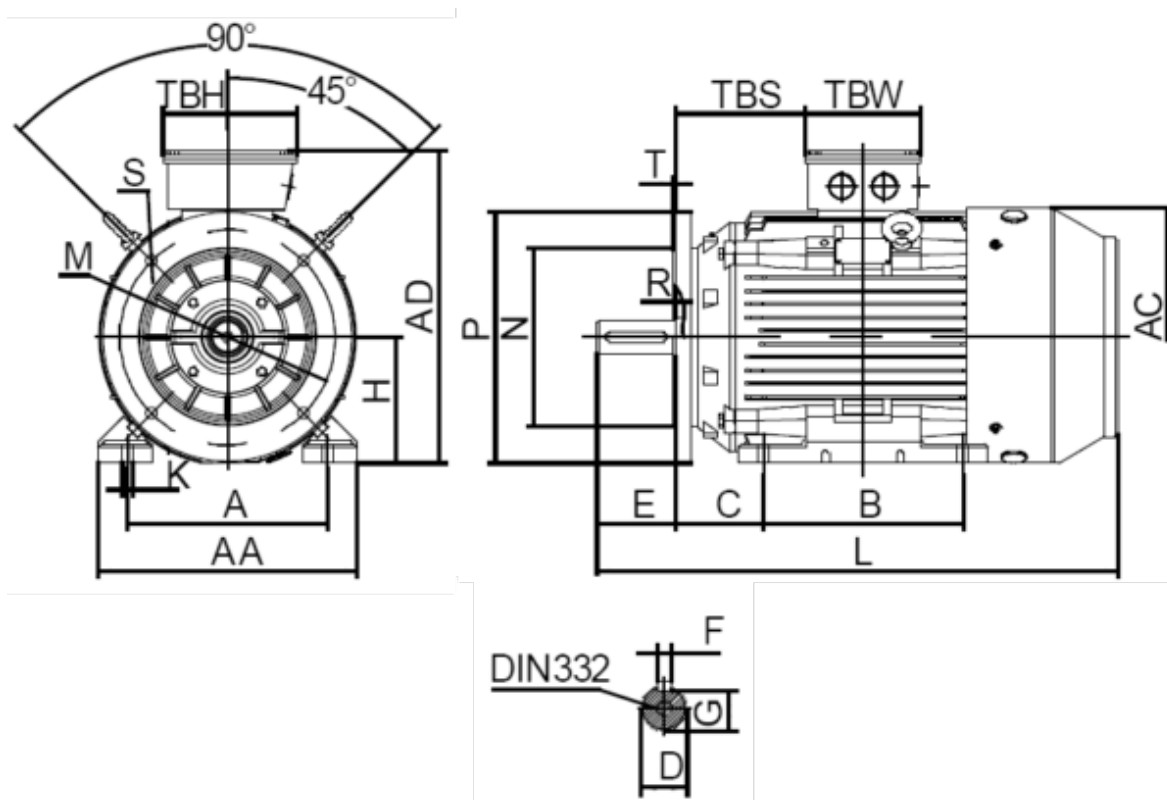

Varenummer: 250300220617
 Beskrivelse: Kleedrive T3C 112M-6 2.2KW 900 o/min
 3x230/400V 50HZ IP55 B35 Eff=84,3%

Mål

A = 190	F = 8	TBW = 134
AA = 231	G = 24	
AC = Ø220	H = 112	
AD = 292	HD = 180	
B = 140	K = Ø12	
C = 70	L = 405	
D = Ø28	TBH = 134	
E = 60	TBS = 73	